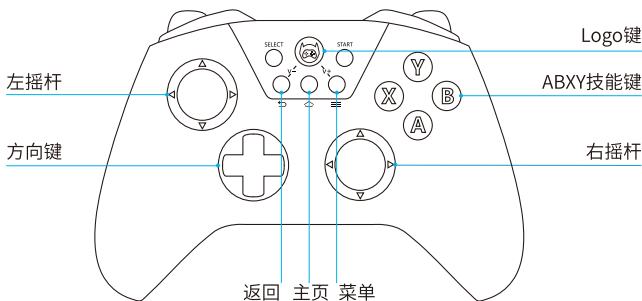

黑武士 X9E/ET

蓝牙智能/体感手柄

Flydigi X9E/ET wireless controller

使用说明书

一、外观介绍

 +  音量增加

 +  音量减小

Logo 键状态

熄灭:关机

常亮:已连接

快闪:配对中

慢闪:连接中

超慢闪:电量不足

手柄开关机

开机: 关机情况下长按Logo键灯快闪手柄进入配对状态;

再次使用: 已配对手柄再次使用, 单击Logo键自动重连, 连接成功后白灯常亮(无需长按重新配对)。

关机: 开机情况下长按Logo键, 或一段时间未使用手柄会自动关机。

二、连接方法

方法一：系统连接（安卓 / 苹果手机通用）

长按 Logo 键让手柄进入配对状态（灯快闪），打开手机蓝牙，点击搜索到的 FeiZhiX9ET/ETPro，手柄和手机开始配对，配对成功后 Logo 键白色灯常亮。

注：手机和手柄配对后，如需配对其它手机，请先关闭原手机的蓝牙。

方法二：游戏厅连接（仅适用于安卓手机）

针对蓝牙扫描不到手柄的用户，可以在激活映射后，点击下方扫描蓝牙手柄按钮进行游戏厅连接。

FeizhiX9ET / ET Pro手柄已连接

测试按键映射

三、游戏指南

玩游戏前，请务必先下载飞智游戏厅。

飞智游戏厅支持手机、电视、盒子、平板等。Flymapping 按键云映射技术，支持自定义按键映射。搭配飞智手柄让游戏操控更快更精准。为王者荣耀、穿越火线等热门手游定制光速连招、反向施法、1秒6枪等各种宏定义操作。（详见游戏厅内飞智手柄秘籍）

在手机上使用

● 安卓手机

1. 安装飞智游戏厅