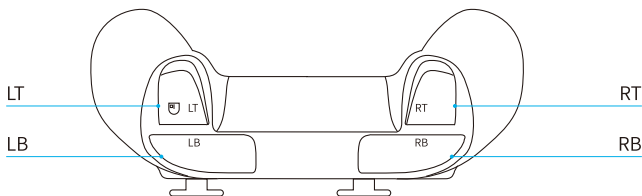

黑武士 X9E/ET

蓝牙智能/体感手柄

Flydigi X9E/ET wireless controller

使用说明书

一、外观介绍

 +  音量增加

 +  音量减小

Logo 键状态

熄灭:关机

常亮:已连接

快闪:配对中

慢闪:连接中

超慢闪:电量不足

手柄开关机

开机: 关机情况下长按Logo键灯快闪手柄进入配对状态;

再次使用: 已配对手柄再次使用, 单击Logo键自动重连, 连接成功后白灯常亮(无需长按重新配对)。