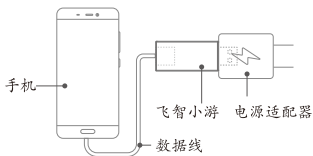

FeizhiX9ET / ET Pro手柄已连接

测试按键映射

三、游戏指南

玩游戏前，请务必先下载飞智游戏厅。

飞智游戏厅支持手机、电视、盒子、平板等。Flymapping 按键云映射技术，支持自定义按键映射。搭配飞智手柄让游戏操控更快更精准。为王者荣耀、穿越火线等热门手游定制光速连招、反向施法、1秒6枪等各种宏定义操作。（详见游戏厅内飞智手柄秘籍）

在手机上使用

● 安卓手机

1. 安装飞智游戏厅

方法一：扫码安装

扫描下方二维码，下载安装飞智游戏厅。

飞智游戏厅
请使用手机浏览器扫码下载

方法二：在线安装

用浏览器访问飞智官网：down.feizhiyx.com，下载安装飞智游戏厅。

<http://down.feizhiyx.com>

GO

2. 激活按键映射

激活方法(二选一)：

方法一：使用按键映射离线激活工具飞智小游，通电后插上手机可自动激活。
(小游需要单独购买)

方法二：用USB线将手机连接电脑，在电脑上访问 down.feizhiyx.com 下载飞智按键映射激活软件，打开后按提示进行激活。

注：如果手机已Root，为飞智游戏厅授予Root权限即可，不用再进行激活。

3. 连接手柄

打开飞智游戏厅，点击首页右上角的“连接向导”，根据提示操作即可。

● 苹果手机